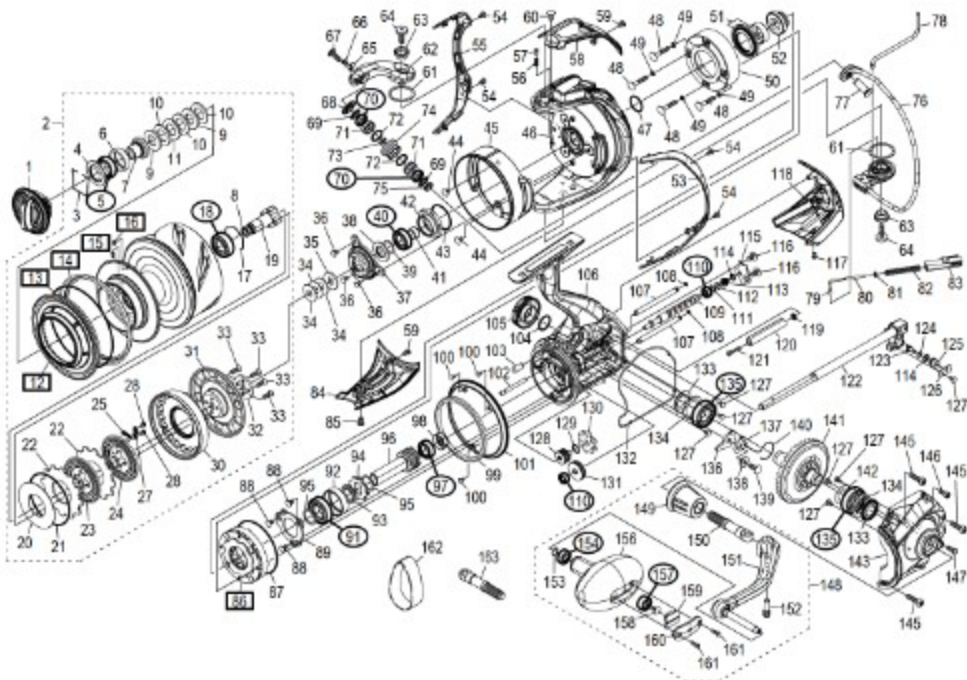

20 STELLA SW 20000PG

本体価格(税別):129,800円

Product Code: 04081

※丸付き番号はベアリングを示します。

調整座金類に関しては、必ずしも分解図中の表現と一致しない場合がございます。

四角付き番号のパーツについては修理専用パーツとなり、お客様自身での交換はできません。

アフターサービスにお預け下さい。分解の際はお客様の自己責任となりますことをご了承ください。